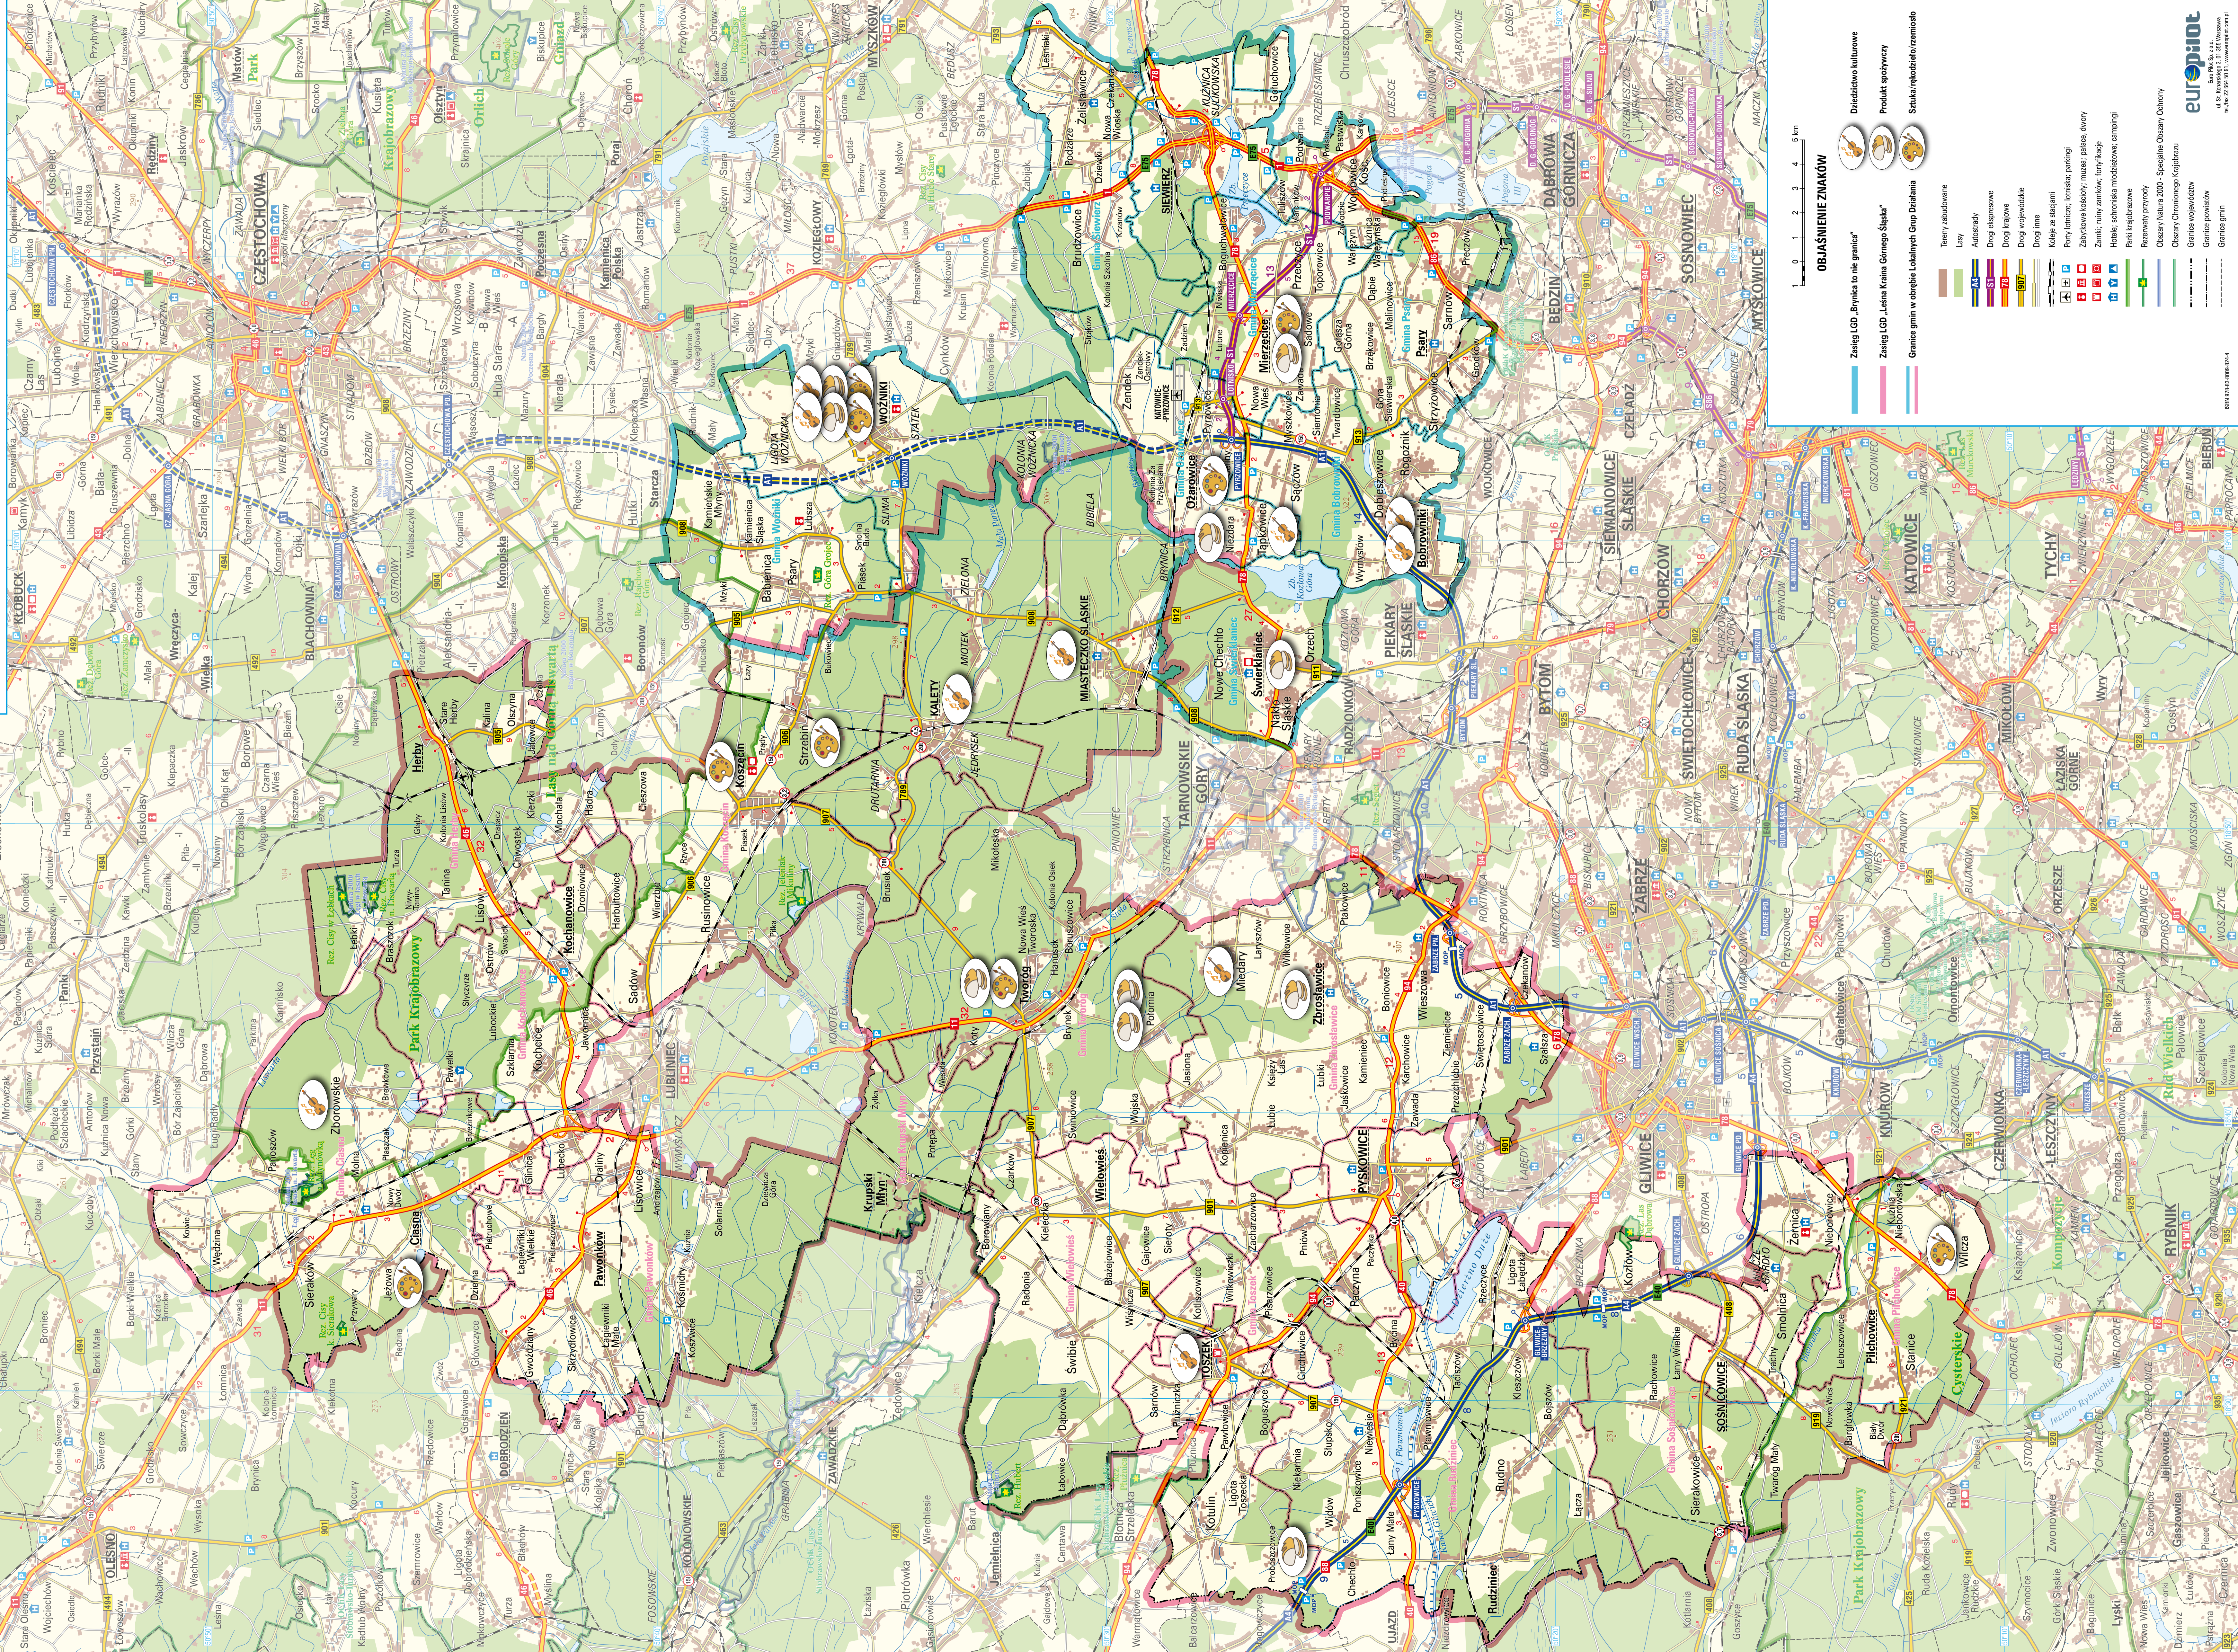

LGD „Brynica to nie granica” LGD „Leśna Kraina Górnego Śląska”

Szlak produktów i usług lokalnych

OBJAŚNIENIE ZNAKÓW

- Zasięg LGD „Brynica to nie granica”
- Zasięg LGD „Leśna Kraina Górnego Śląska”
- Granice gmin w obrębie Lokalnych Grup Działania

- Tereny zabudowane
- Lasy
- Autostrady
- Drogi ekspresowe
- Drogi krajowe
- Drugi wojewódzkie
- Drugi line
- Koleje ze stacjami
- Porty lotnicze
- Zabytkowe lotnisko
- Zamki
- Parce i ogrody
- Historie i muzea
- Parki krajoznawcze
- Rezerwy przyrody
- Obszary Natura 2000
- Obszary Chronionego Krajobrazu
- Granice powiatów
- Granice gmin

- Dziedzictwo kulturowe
- Produkt spożywczy
- Szlak rekreacyjny